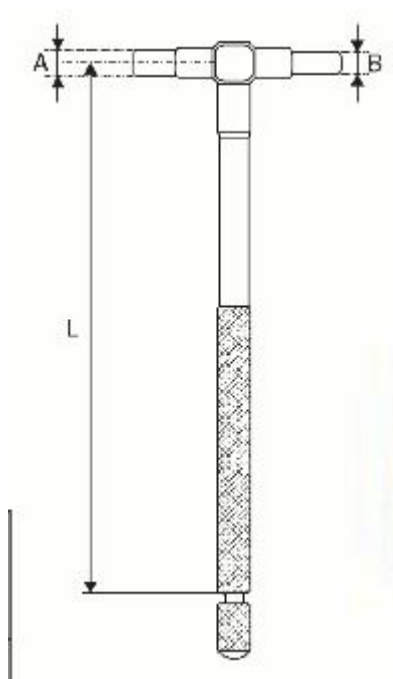

Teleskopska mjerila

TELESKOPSKA MJERILA

Šifra: SCH906604 - SCH906610

Na mjestima koje teško možete izmjeriti sa standardnim mjernim instrumentima možete koristiti teleskopska mjerila. Opružno mjerilo postavlja se u provrt, samo se centrira okretanjem vijka, potom se mjerilo izvlači i rezultat se može izmjeriti standardnim mjernim alatima.

Mjerni raspon : 8-150 mm

Kromirano

Pojedinačna mjerila

Kataloški broj	Mjerni raspon	Dimenzija L	Dimenzija A	Dimenzija B
	mm	mm	mm	mm
906.604	8 - 12.7	102	4	3
906.605	12.7 - 19	102	5	4
906.606	19 - 32	102	5	4
906.607	32 - 54	127	7.5	6
906.608	54 - 90	127	7.5	6
906.609	90 - 150	127	7.5	6

Set mjerila

Kataloški broj	Mjerni raspon
	mm
906.610	8 - 150

Mediatehna d.o.o.
Horvaćanska cesta 156, 10000 Zagreb, HR
Tel: +385 1 2302 725, +385 1 2302 726
Fax: + 385 1 2302 151

Radno vrijeme: Pon - Pet: 07:30 - 15:30