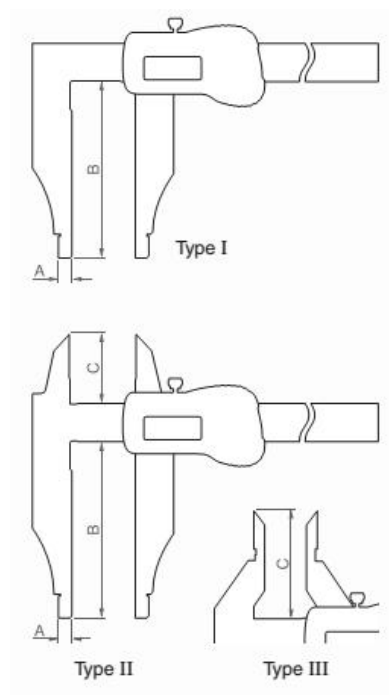

## TESA TWIN-CAL DIGITALNO RADIONIČKO MJERILO IP67

Šifra: SCH783335 SCH783336 SCH783337 SCH783338 SCH783339 SCH78340  
 SCH783341 SCH783342 SCH783343 SCH783344 SCH783345 SCH783346  
 SCH783347 SCH783348 SCH783349 SCH495157 SCH783300 SCH783301  
 SCH783302 SCH783303

Nova generacija IP67 radničkih mjerila sa mjernim rasponom do 1000 mm, sa ABSOLUTE mjernim sistemom i hvatištem mekanim na dodir. Ova radnička mjerila imaju jedinstveni koncept koji se zasniva na TWIN & LINK. Sva mjerila su opremljena s izlazom podataka. Spajanjem konektora TESA (ili TWIN-Cap) na TWIN-Cal da bi bilo "plug and play" (bežično) to jest uključi i radi. Vilice su napravljene od čvrstog nehrđajućeg čelika te su opremljene za unutarnja i vanjska mjerenja. Dostupna sa ili bez mjernih noževa za unutarnje ili vanjska mjerenja.

<b>Mjerno područje:</b> 0 - 1000 mm	<b>Max mjerna brzina:</b> 2.5 m/s
<b>Rezolucija:</b> 0.01 mm	Zatezni valjak
<b>Konverzija:</b> mm/inch	<b>Zaštita:</b> IP67
<b>Veličina broja:</b> 11 mm	Standardno opskrbljivanje izlaznim podacima
Automatsko isključivanje	Isporuka u kutiji s izvješćem i deklaracijom
Reset	<b>Napajanje:</b> 1 baterija, tipa CR2032
Funkcija HOLD	

Kataloški broj	Mjerno područje	Dužina		
		A	B	C
	mm	mm		
<b>S mjernim noževima</b>				
783.335	0 - 200	5	80	-
783.336	0 - 250	5	80	-
783.337	0 - 300	5	90	-
783.338	0 - 500	10	150	-
783.339	0 - 600	10	150	-
783.340	0 - 800	10	150	-
783.341	0 - 1000	10	150	-
<b>Sa mjernim noževima za vanjsko mjerenje 2</b>	-	-		
783.342	0 - 200	5	80	30
783.343	0 - 250	5	80	37
783.344	0 - 300	5	90	37
783.345	0 - 500	10	150	60
783.3426	0 - 600	10	150	60
783.347	0 - 800	10	150	56
783.348	0 - 1000	10	150	56
<b>Sa mjernim noževima za unutarnje mjerenje 3</b>	-	-		
783.349	0 - 250	5	80	54
<b>Po izboru</b>	<b>Naziv</b>	-		
495.157	Dodatna baterija			
783.300	Okretni kotačić			
783.301	TESA Link konektor USB			
783.302	TESA Link konektor Digimatic			
783.303	TESA Link konektor TWIN-Cap			