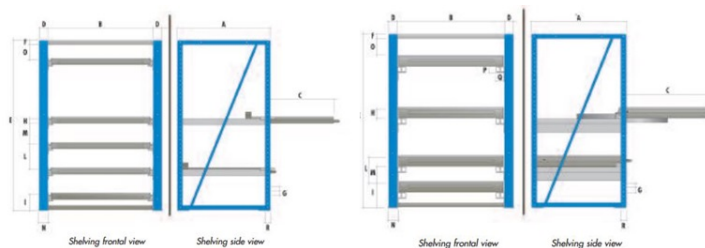

SUSTAV POLICA SYSTEM AR

Šifra: FAFAR...

Sustav polica SYSTEM AR, nudi mogućnost potpunog izvlačenja polica sa nosivostima do 1000 kg, ovaj sustav dostupan je sa dubinama polica od 900 i 1100 i 1300 mm, širinama 850, 1050 i 1250 mm, sa normalnom ili potpunom izvlačivosti polica. Moguće je potpuno ili djelomično zatvaranje police, već prema zahtjevima kupca.

Normalno izvlačenje polica

Dubina police	A	mm	900, 1100, 1300
Širina kolone	B	mm	1250
Ekstenzija police	C	mm	600, 750, 900
Širina okomitih greda	D	mm	100
Visine polica	E	mm	1510, 2010, 2210, 2510, 3010
Debljina vršne police	F	mm	50
Podesivi razmak, increment	G	mm	50
Debljina izvlačne police	H	mm	58
Minimalna visina od poda	I	mm	185
Minimalni razmak polica	L	mm	300
Minimalna zračnost između polica	M	mm	225
Podna ploča	N	mm	120
Minimalni razmak do vršne police	O	mm	175
	R	mm	60

Potpuno izvlačenje polica

Dubina police	A	mm	900, 1100, 1300
Širina kolone	B	mm	850, 1050, 1250
Ekstenzija police	C	mm	770, 970, 1170
Širina okomitih greda	D	mm	100
Visine polica	E	mm	1510, 2010, 2210, 2510, 3010
Debljina vršne police	F	mm	50
Podesivi razmak, increment	G	mm	50
Debljina izvlačne police	H	mm	58
Minimalna visina od poda	I	mm	185
Minimalni razmak polica	L	mm	300
Minimalna zračnost između polica	M	mm	225
Podna ploča	N	mm	120
Minimalni razmak do vršne police	O	mm	175
Visina klizača	P	mm	80
Širina klizača	Q	mm	100
	R	mm	60