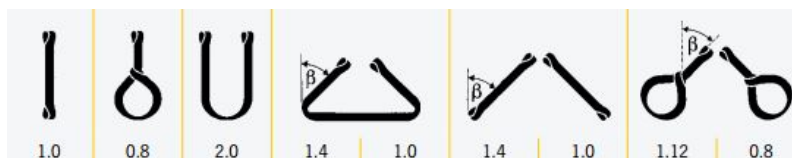

PRIVEZNICA S OMČOM POLIESTERSKA

Šifra: YALEHBD...

Poliesterske priveznice različitih nosivosti, nosivost označena bojom odnosno brojem uzdužnih pruga, 1 uzdužna pruga odgovara nosivosti od 1 t, sukladno normi EN-1492-2.

Koeficijent nosivosti ovisno o načinu vezanja

Model	Boja	Nosivost	Širina	Dužina omče	Širina omče	Najkraća moguća dužina
		kg	mm	mm	mm	mm
HBD-01000	Ljubičasta	1000	30	300	15	750
HBD-02000	Zelena	2000	60	350	30	1000
HBD-03000	Žuta	3000	90	400	45	1000
HBD-04000	Siva	4000	120	500	60	1500
HBD-05000	Crvena	5000	150	550	75	1500
HBD-06000	Smeđa	6000	180	600	90	2000
HBD-08000	Plava	8000	240	650	120	2500
HBD-10000	Narančasta	10000	300	900	150	2500