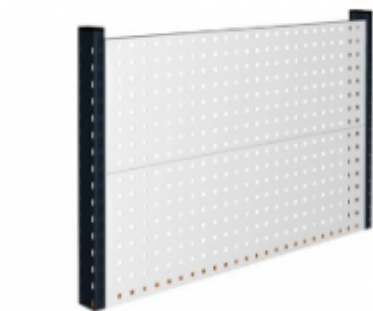

## PERFORIRANI PANEL 1000 X 634 MM

Šifra: **WORKLOOK1001**

Ovaj paket vam omogućuje da imate sve što vam je potrebno za postavljenje vlastitog zidnog sustava. Panel može koristiti i kao nosač za pričvršćivanje kuka i pribora te kao vodoravna ili nagnuta polica. U slučaju pada na vrh police padne.

---

Alatna ploča Work Look ima kvadratne rupe veličine 10x10 mm, s korakom od 38 mm, i predstavlja različite verzije: jednostavnoj perforiranoj ploči ili električnoj ploči, koja kombinira kvadratne rupe i sustav pričvršćivanja omogućuje montažu panela na dvostruke utore radnih stolova i kolica ili na stacionarne stanice, već i kao zidni panel za alate u područjima poduzeća ili odjelima ili kao izložbeni stalak.