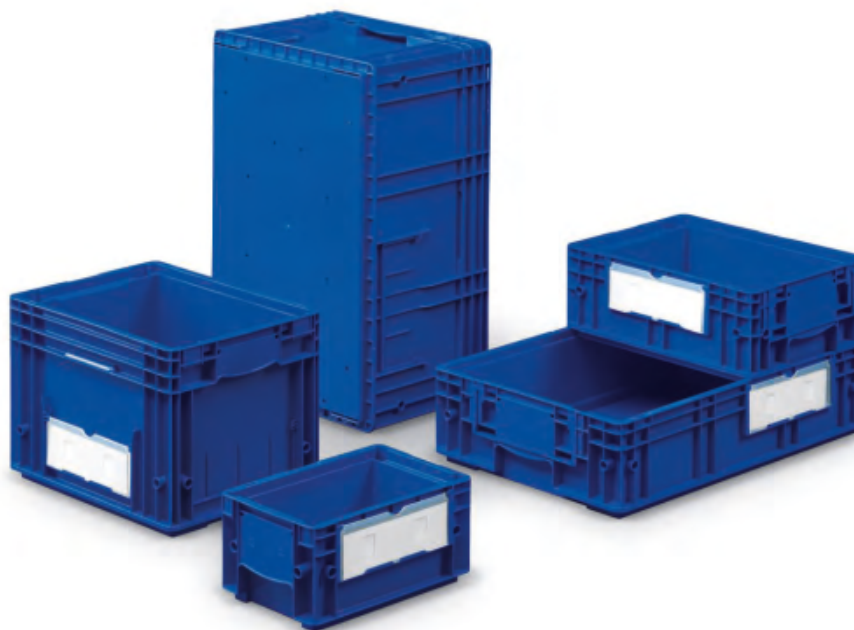

 **RL-KLT**

PLASTIČNE KUTIJE SERIJE RL-KLT

Šifra: IMIKLT....

RL-KLT Kutije odgovaraju veličini euro-paleta

Najčešće mjere KLT spremnika su višestruke mjere europaleta, što olakšava slaganje kutija čine grupiranje teretnih jedinica lakšim i bržim. EURO KLT kutije također predstavljaju značajne uštede vaše poslovanje i doprinose filozofiji održive logistike.

Glatko dno za tiho pomicanje na pokretnoj traci

Izbušeno dno za odvod vode

[Serija RL-KLT](#)