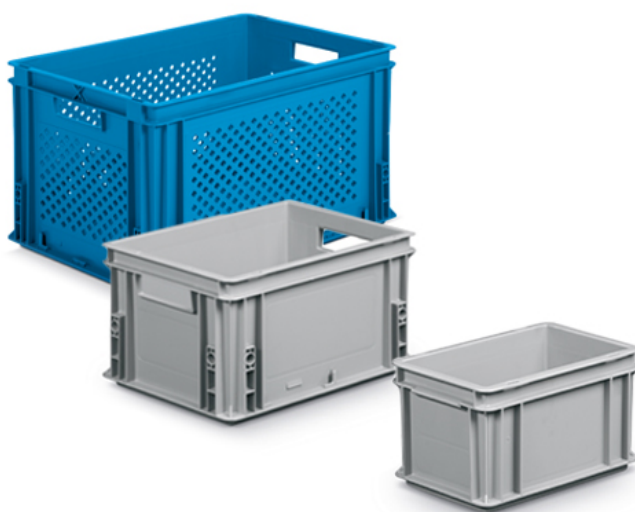

[Kutije serije Athena](#)