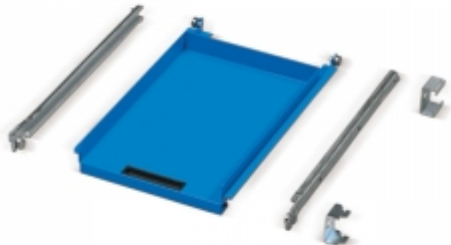

IZVLAČIVA POLICA ZA ORMARIĆ IZ SERIJE FLEXA

Šifra: FAFDB80000004

U potpunosti izvlačiva polica za radioničke ormariće iz serije FLEXA

Omogućava slobodno kreiranje ormarića prema potrebi

Standardne boje su: RAL7000,RAL6011, RAL5012, RAL 7035

Model	Nosivost	Korisna dimenzija	Dimenzija ormarića
	kg	mm	mm
FDA80000004	70	300x475	428x600
FDB80000004	70	435x475	564x600
FD80000004	70	587x475	717x600