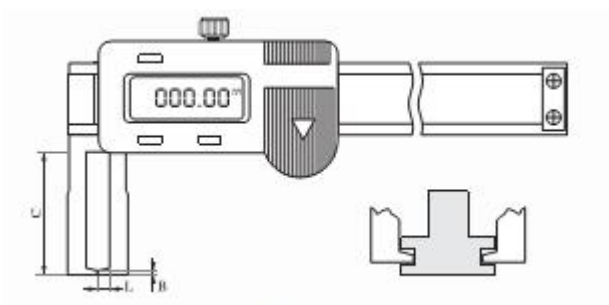

## DIGITALNO MJERILO SA UNUTARNJIM KUTNIM VILICAMA

Šifra: SCH906355 SCH906356 SCH906357 SCH906358 SCH836535

Ovi mjerni uređaji su opremljeni sa unutarnjim kutnim vilicama oblika V.

<b>Mjerno područje:</b> 0 - 500 mm	ON/OFF prekidač
<b>Rezolucija:</b> 0.01 mm	Reset
<b>Konverzija:</b> mm/inch	<b>Napajanje:</b> 1 baterija, tipa V357

Kataloški broj	Mjerni raspon	Duljina vilica (C)	Debljina pina (B)	Duljina pina (L)
	mm	mm	mm	mm
906.355	0 - 150	40	1	5
906.356	0 - 200	50	1	7
906.357	0 - 300	60	1,5	8
906.358*	0 - 500	100	2	12
<b>Opcija:</b>				
836.535	Dodatna baterija			