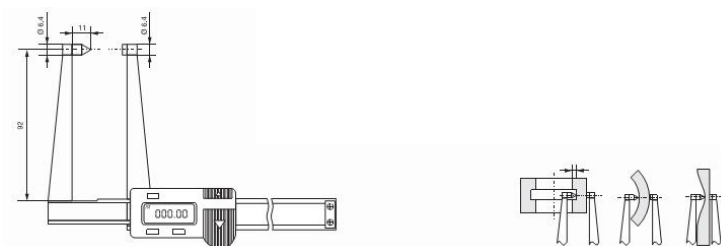

DIGITALNO MJERILO SA ŠILJASTIM NASLONOM

Šifra: SCH906350 SCH906351 SCH906352 SCH836535

Zbog šiljastog naslona i dugih mjernih vilica može mjeriti različite debljine stijenki na teško dostupnim mjestima, na primjer može mjeriti zakrivljene površine.

Mjerno područje: 0 - 150 mm	ON/OFF prekidač
Rezolucija: 0.01 mm	Reset
Konverzija: mm/inch	Napajanje: 1 baterija, tipa V357

Kataloški broj	Mjerni raspon
	mm
906.350	0 - 75
906.351	0 - 125
906.352	0 - 150
Opcija:	
836.535	Dodatna baterija