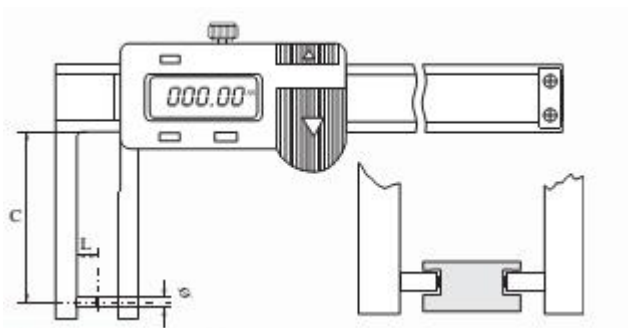

## DIGITALNO MJERILO SA MJERNIM PINOVIMA ZA VANJSKO MJERENJE

Šifra: SCH906368 SCH906369 SCH906370 SCH906371 SCH836535

Ova mjerila su opremljena sa unutarnjim zaobljenim pinovima.

<b>Mjerno područje:</b> 0 - 500 mm	ON/RESET prekidač
<b>Rezolucija:</b> 0.01 mm	<b>Napajanje:</b> 1 baterija, tipa V357
<b>Konverzija:</b> mm/inch	

Kataloški broj	Mjerno područje	Duljina vilice (C)	Pin $\varnothing$	Duljina pina (L)
	mm	mm	mm	mm
906.368	0 - 150	40	2	5
906.369	0 - 200	50	2,5	8
906.370	0 - 300	60	2,5	10
906.371*	0 - 500	100	3	12
<b>Opcija:</b>				
836.535	Dodatna baterija	-	-	-

\*Model sa ABSOLUTE digitalnim ekranom i bez valjka za fino podešavanje