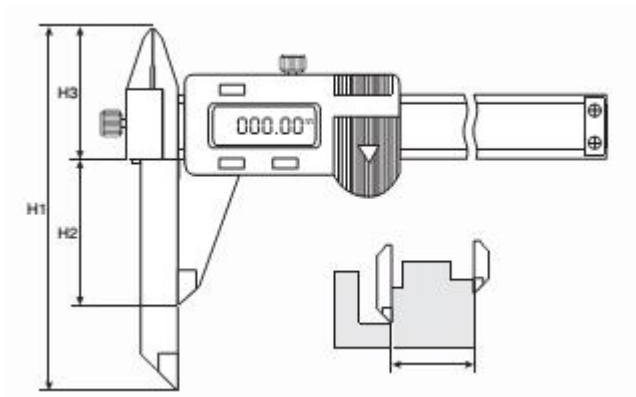

DIGITALNO MJERILO SA KLIZNOM VILICOM

Šifra: SCH906345 SCH906346 SCH906347 SCH906348 SCH836535

Služi za mjerenje udaljenosti između različitih nivoa ravnina.

Mjerno područje: 0 - 500 mm	Prekidač ON/OFF
Rezolucija: 0.01 mm	Reset
Konverzija: mm/inch	Napajanje: 1 baterija, tipa V357

Kataloški broj	Mjerni raspon	Dužina vilice		
		H1	H2	H3
	mm	mm		
906.345	0 - 150	110	40	37
906.346	0 - 200	120	50	40
906.347	0 - 300	130	60	42
906.348	0 - 500	210	100	69
Opcija:				
836.535	Dodatna baterija			