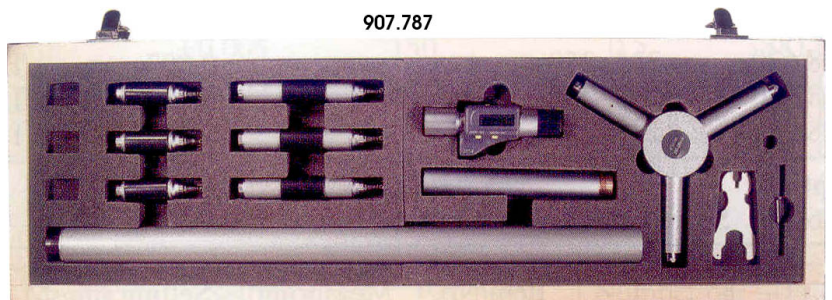

DIGITALNI MIKROMETRI ZA MJERENJE U TRI TOČKE ZA UNUTARNJA MJERENJA DO 1000 MM

Šifra: SCH906904 - SCH906910

Digitalni mikrometri u tri točke za unutarnja mjerenja s velikim mjernim područjem, za mjerenje unutarnjih dimenzija poput slijepih (rupa).

Mjerni raspon : \varnothing 50-1000 mm	Auto-centriranje
Rezolucija : 0.001 mm	Volfram karbid mjerna područja
Konverzija mm/inch	Zaštita IP54
Prespajanje ABS/INC	Isporuka u kutiji, uključuje nastavak od 150 mm (mjerni raspon : \varnothing 6-12 mm:100 mm)
On/off prekidač	Zasebni instrumenti unutar mjernog raspona \varnothing 50-100 mm i setovi se isporučuju s prstenima za podešavanje
Automatsko isključivanje	Napajanje : 1 baterija , tip , V357
Resetiranje/memoriranje	

Akcijska cijena se odnosi samo za artikl 906.905

Kataloški broj	Mjerni raspon	Kontrolni prsten \emptyset	Točnost	Dužina L	Dužina A
	mm	mm	mm	mm	mm
906.904	\emptyset 50 - 70	50	± 0.004	107	0.5
906.905	\emptyset 70 - 100	70	± 0.004	107	0.5
906.906	\emptyset 100 - 150	-	± 0.005	107	0.5
906.907	\emptyset 150 - 250	-	± 0.007	107	0.5
906.908	\emptyset 200 - 300	-	± 0.007	107	0.5

Maksimalna mjerna dubina

907.787: 750 mm,

907.788: 1750 mm.

Preciznost: $\pm (1 + 0.02L) \mu\text{m}$ (L u mm)

Isporuka u kutiji, uključuje dodatke i kontrolni prsten za podešavanje

Kataloški broj	Mjerni raspon	Kontrolni prsten	Dužina L	Dužina A	Nastavci
	mm	mm	mm	mm	mm
907.787	\emptyset 200 - 500	200	105	0.5	150, 500
907.788	\emptyset 200 - 1000	200	105	0.5	150, 500, 1000