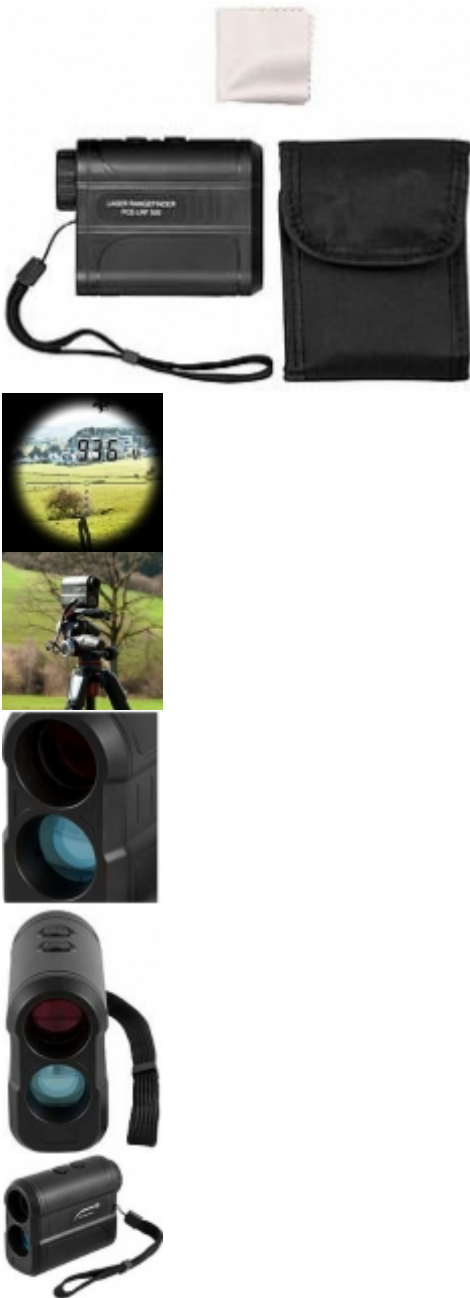

DALJINOMJER LASERSKI, PCE-LRF 500, 600 M

Šifra: 170256

Domet : 600 m / 1,968 ft

Mogućnost mjerenja udaljenosti prilikom šetanja, vožnje **biciklom ili lova**

Mogućnost mjerenja brzine objekata koji se približavaju prema **operateru ili se udaljavaju od njega**

Mogućnost mjerenja u magli - poseban mod omogućuje

mjerenje prilikom magle

Robusno platično kućište

Narukvica za zapešće omogućuje bolje držanje daljinomjera

Baterije: 1.5V AAA x 2 kom

Povećanje: 6 x

Rezolucija: 0.1 m / 0.3 ft

Težina: 175 g / < 1 lb

Dimenzije: 106 x 82 x 42 mm / 4.2 x 3.2 x 1.7 in

Isporuka uključuje:

Narukvica za zapešće x 1 kom

Baterije: 1.5V AAA x 2 kom

Krpica od mikrofibre x 1 kom

Uputstvo za upotrebu x 1 kom

Mediatehna d.o.o.
Horvaćanska cesta 156, 10000 Zagreb, HR
Tel: +385 1 2302 725, +385 1 2302 726
Fax: + 385 1 2302 151