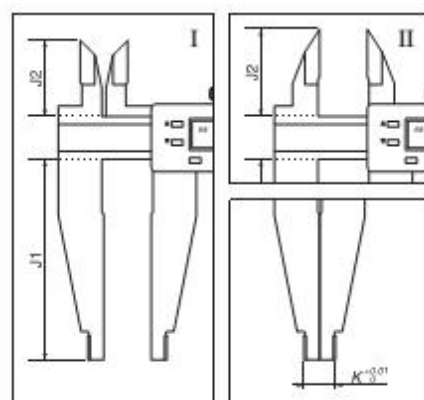

ABSOLUTE DIGITALNO RADIONIČKO MJERILO

Šifra: SCH906708 SCH906709 SCH465 SCH470 SCH718 SCH466 SCH90671 SCH906719 SCH906469 SCH906474

Mjerni raspon: 0 - 2000 mm	ABS/INC izb
Podešavanje (osim 906.460/686/708)	Zaobljeni k
Rezolucija: 0.01 mm	ON/OFF pre
Memorija za mjerne vrijednosti kad je zaslon isključen	Reset
Konverzija: mm/inch	Napajanje:
Precizno podešavanje	

ABSOLUTE digitalno radioničko mjerilo

Kataloški broj	Mjerni raspon	Duljina J1	Duljina K
	mm	mm	mm
906.708	0 - 300	75	10
906.709	0 - 300	150	20
906.465	0 - 500	150	20
906.470	0 - 500	200	20
906.718	0 - 500	250	20
906.466	0 - 600	150	20
906.471	0 - 600	200	20
906.719	0 - 600	300	20
906.467	0 - 1000	200	20
906.472	0 - 1000	300	20
906.468	0 - 1500	200	20
906.473	0 - 1500	300	20
906.469	0 - 2000	200	20
906.474	0 - 2000	300	20