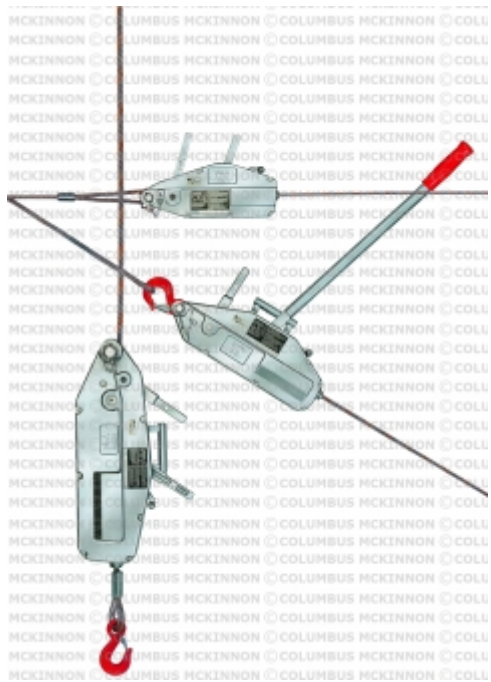

Catalog number: **YALETRAC**

MedioTehna d.o.o.
Horvaćanska cesta 156, 10000 Zagreb, HR
Tel: +385 1 2302 725, +385 1 2302 726
Fax: + 385 1 2302 151

Copyright ©2024 MedioTehna d.o.o.Sva prava pridržana.

Radno vrijeme: Pon - Pet: 07:30 - 15:30